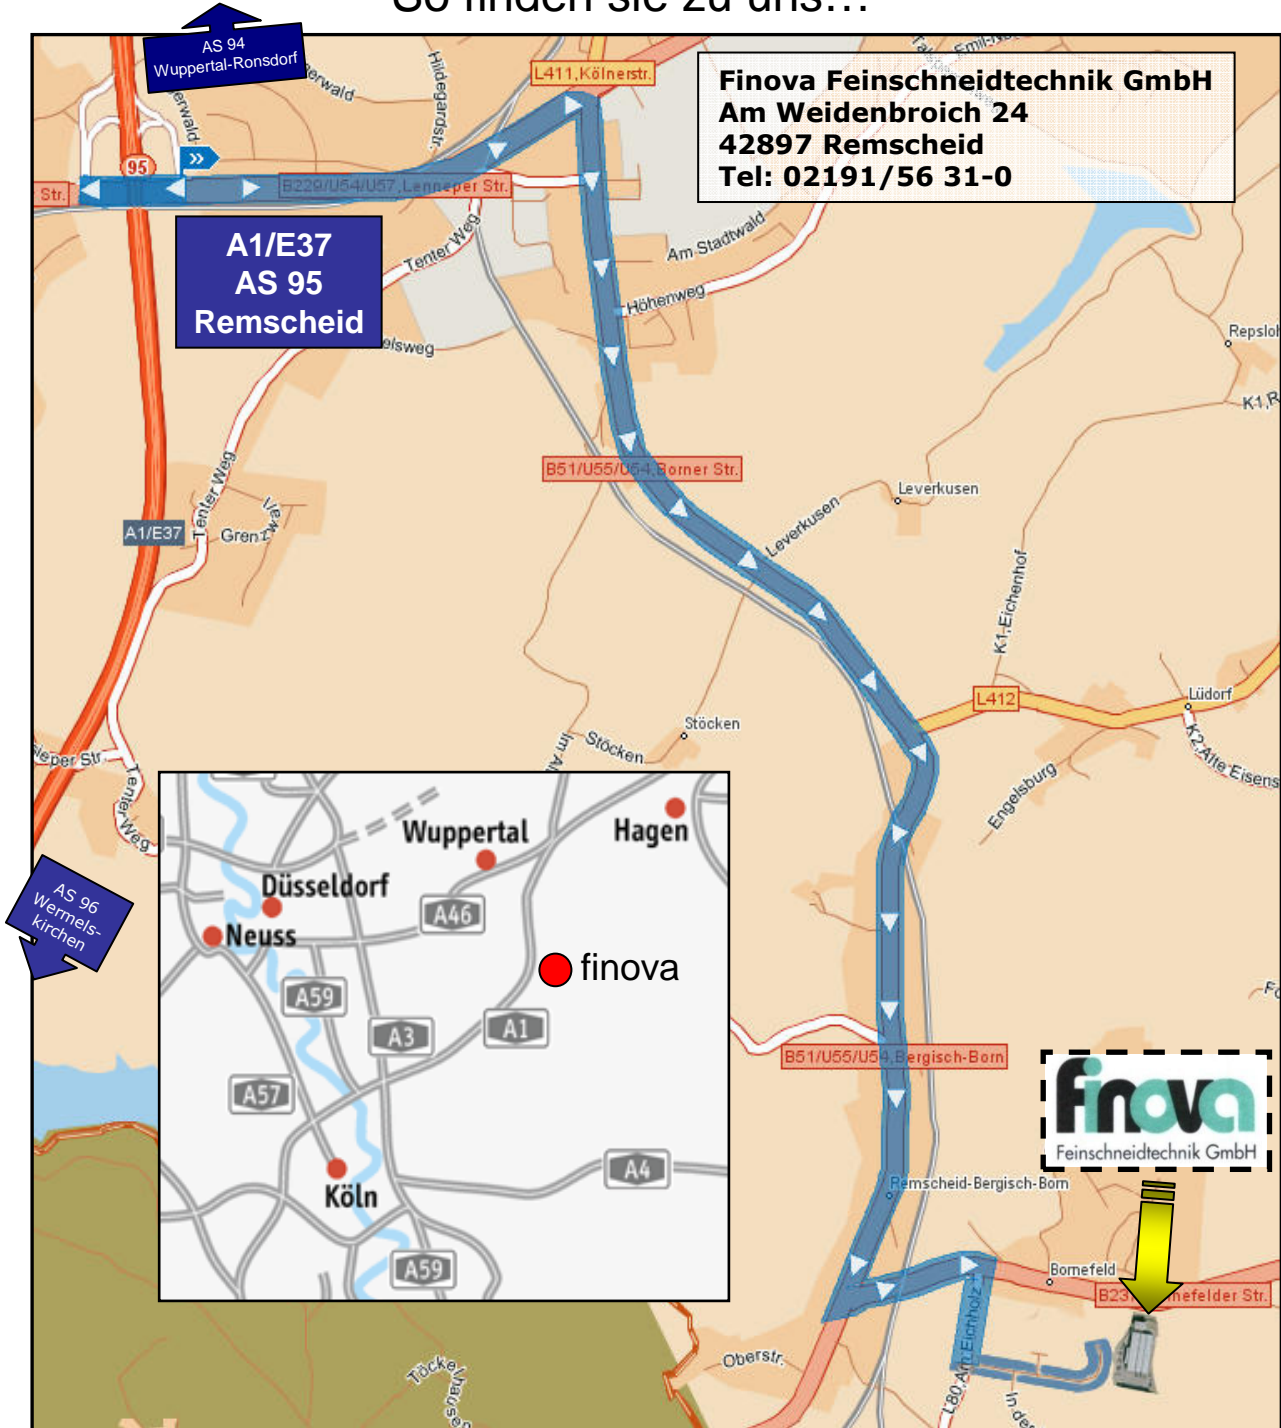

So finden sie zu uns...

- Verlassen sie die A1 an der AS Remscheid und fahren sie **links** auf die Lenneper Straße (B229).
- Biegen sie nach etwa 1 km **rechts** auf die **Borner Straße** (B51) in Richtung **Wermelskirchen** ab.
- Nach **3 km** biegen sie **scharf links** in die **Bornfelder Straße** in Richtung **Hückeswagen/Wipperfürth** ab.
- An der nächsten Ampel biegen **rechts** in die Straße Am **Eichholz** ab (Industriegebiet Bergisch Born).
- Biegen sie in die **nächste Straße links Am Weidenbroich** ab und fahren sie bis zum Ende durch.
- Auf der rechten Seite sehen sie das das Gebäude der finova GmbH.

Links am Gebäude vorbei gefahren finden sie die Besucherparkplätze.

...Herzlich Willkommen!